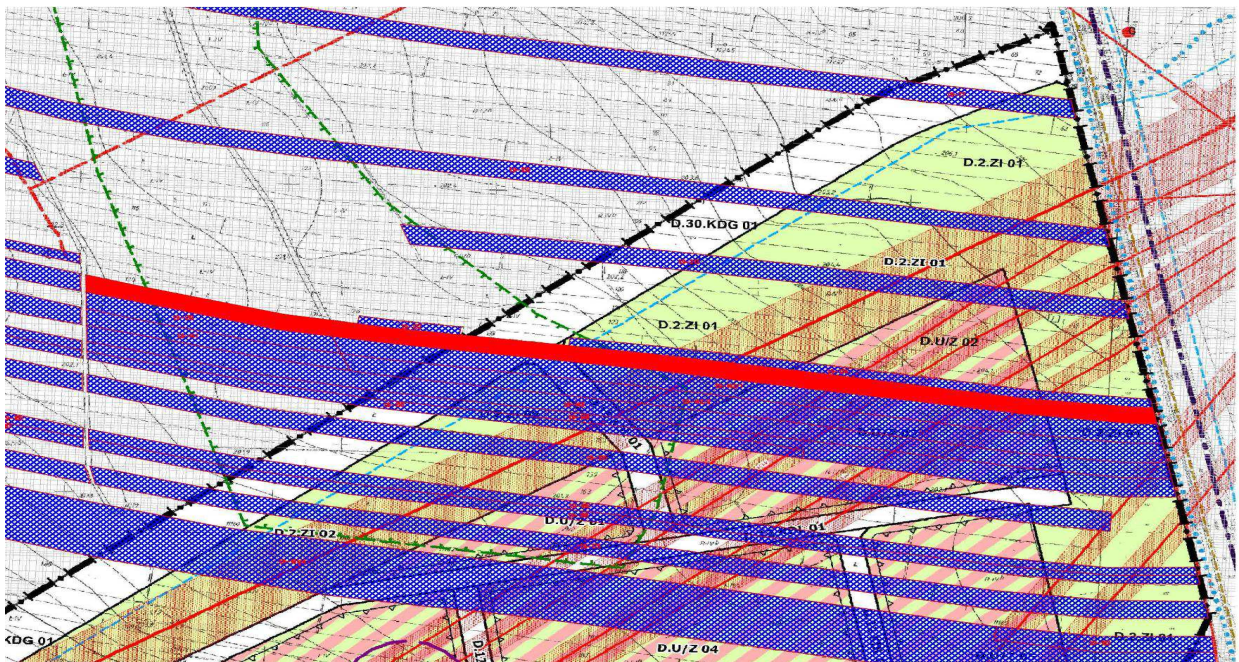

DOJAZD: droga miejska

PRZEZNACZENIE W MPZP: usługi w zieleni, droga, zielen

LOTNISKO: Lublin 86km, Rzeszów 91km

KOLEJ: bocznica 1km , tory 500 m

DROGI: A4 -70km, S-19 – 15km, S-17 – 20km

PRZEJŚCIE GRANICZNE: Hrebenne 92 km

Dodatkowe informacje: teren niezabudowany, niezbrojony o regularnym kształcie działki, Greenfield przez teren działki przebiega napowietrzna linia elektroenergetyczna

położenie działki na tle aktualnego mpzp