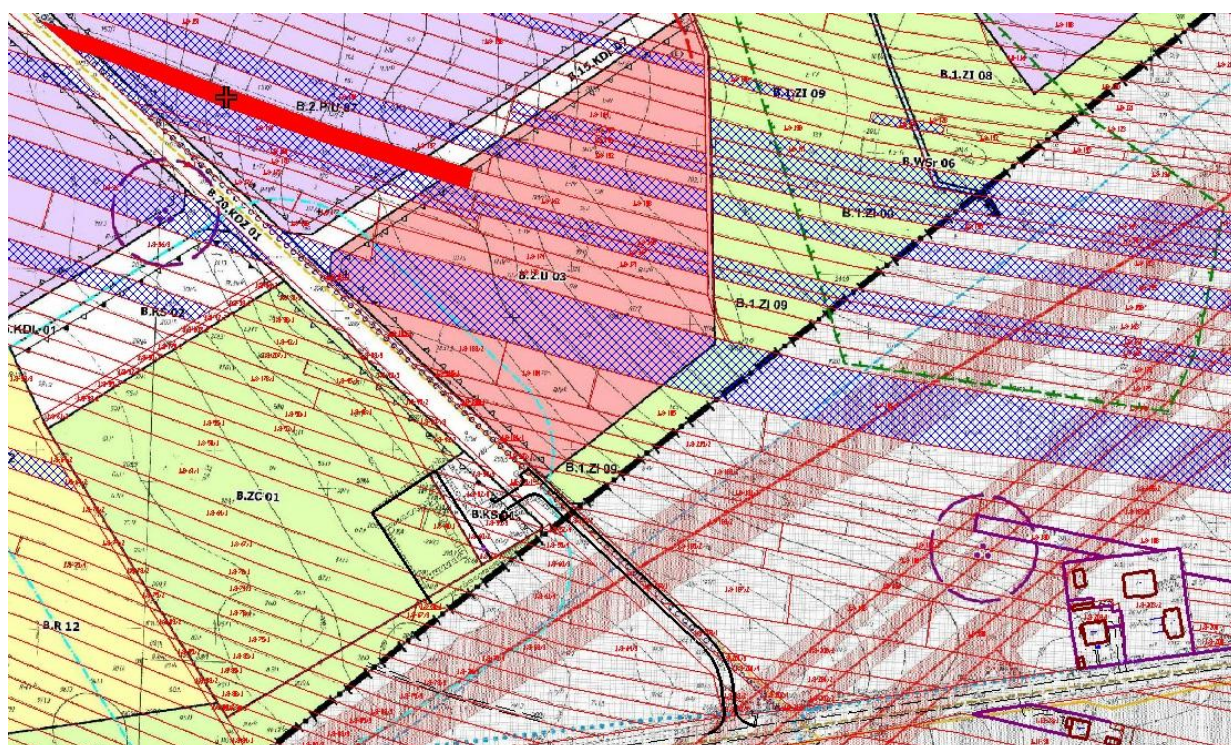

WŁAŚCICIEL: prywatny

DOJAZD: droga miejska nieurządzona

PRZEZNACZENIE W MPZP: przemysł, usługi, droga

LOTNISKO: Lublin 86km, Rzeszów 91km

KOLEJ: bocznica 1km , tory 100m

DROGI: A4 -70km, S-19 – 15km, S-17 – 20km

PRZEJŚCIE GRANICZNE: Hrebenne 92 km

Dodatkowe informacje: teren niezabudowany, niezbrojony o regularnym kształcie działki, Greenfield

położenie działki na tle aktualnego mpzp